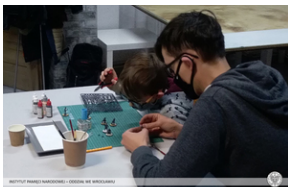

Warsztaty z cyklu „Modele powstałe z historii” - Wrocław, październik/listopad 2021