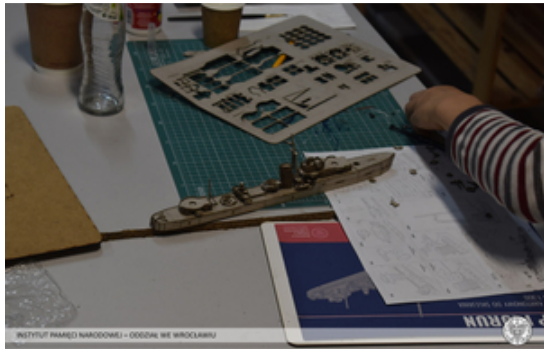

# Instytut Pamięci Narodowej - Wrocław

[https://wroclaw.ipn.gov.pl/wro/aktualnosci/155812,Warsztaty-z-cyklad-Modele-powstale-z-historii-Wroclaw-pazdzier  
niklistopad-2021.html](https://wroclaw.ipn.gov.pl/wro/aktualnosci/155812,Warsztaty-z-cyklad-Modele-powstale-z-historii-Wroclaw-pazdzier<br/>niklistopad-2021.html)  
01.05.2024, 17:37

## **Warsztaty z cyklu „Modele powstałe z historii” - Wrocław, październik/listopad 2021**

**W październiku i listopadzie, starając się wiernie służyć naszej sprawie, zorganizowaliśmy zajęcia z cyklu „Modele powstałe z historii”. Dziś nadeszła pora na - wyjątkowo „zbiorcze” - podsumowanie warsztatów, które była dla nas, jak zawsze, niezapomnianą historyczno-modelarską uczcą.**