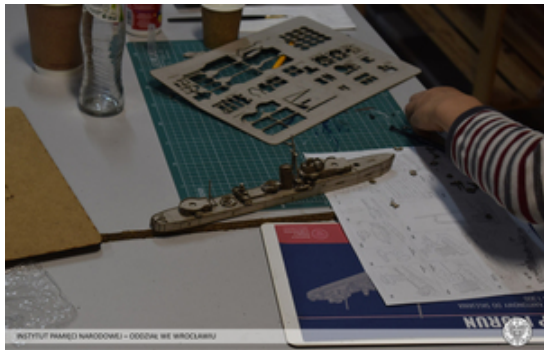

# Instytut Pamięci Narodowej - Wrocław

[https://wroclaw.ipn.gov.pl/wro/aktualnosci/155812,Warsztaty-z-cyklad-Modele-powstale-z-historii-Wroclaw-pazdzier  
niklistopad-2021.html](https://wroclaw.ipn.gov.pl/wro/aktualnosci/155812,Warsztaty-z-cyklad-Modele-powstale-z-historii-Wroclaw-pazdzier<br/>niklistopad-2021.html)  
01.05.2024, 17:37

## **Warsztaty z cyklu „Modele powstałe z historii” - Wrocław, październik/listopad 2021**

**W październiku i listopadzie, starając się wiernie służyć naszej sprawie, zorganizowaliśmy zajęcia z cyklu „Modele powstałe z historii”. Dziś nadeszła pora na - wyjątkowo „zbiorcze” - podsumowanie warsztatów, które była dla nas, jak zawsze, niezapomnianą historyczno-modelarską uczcą.**